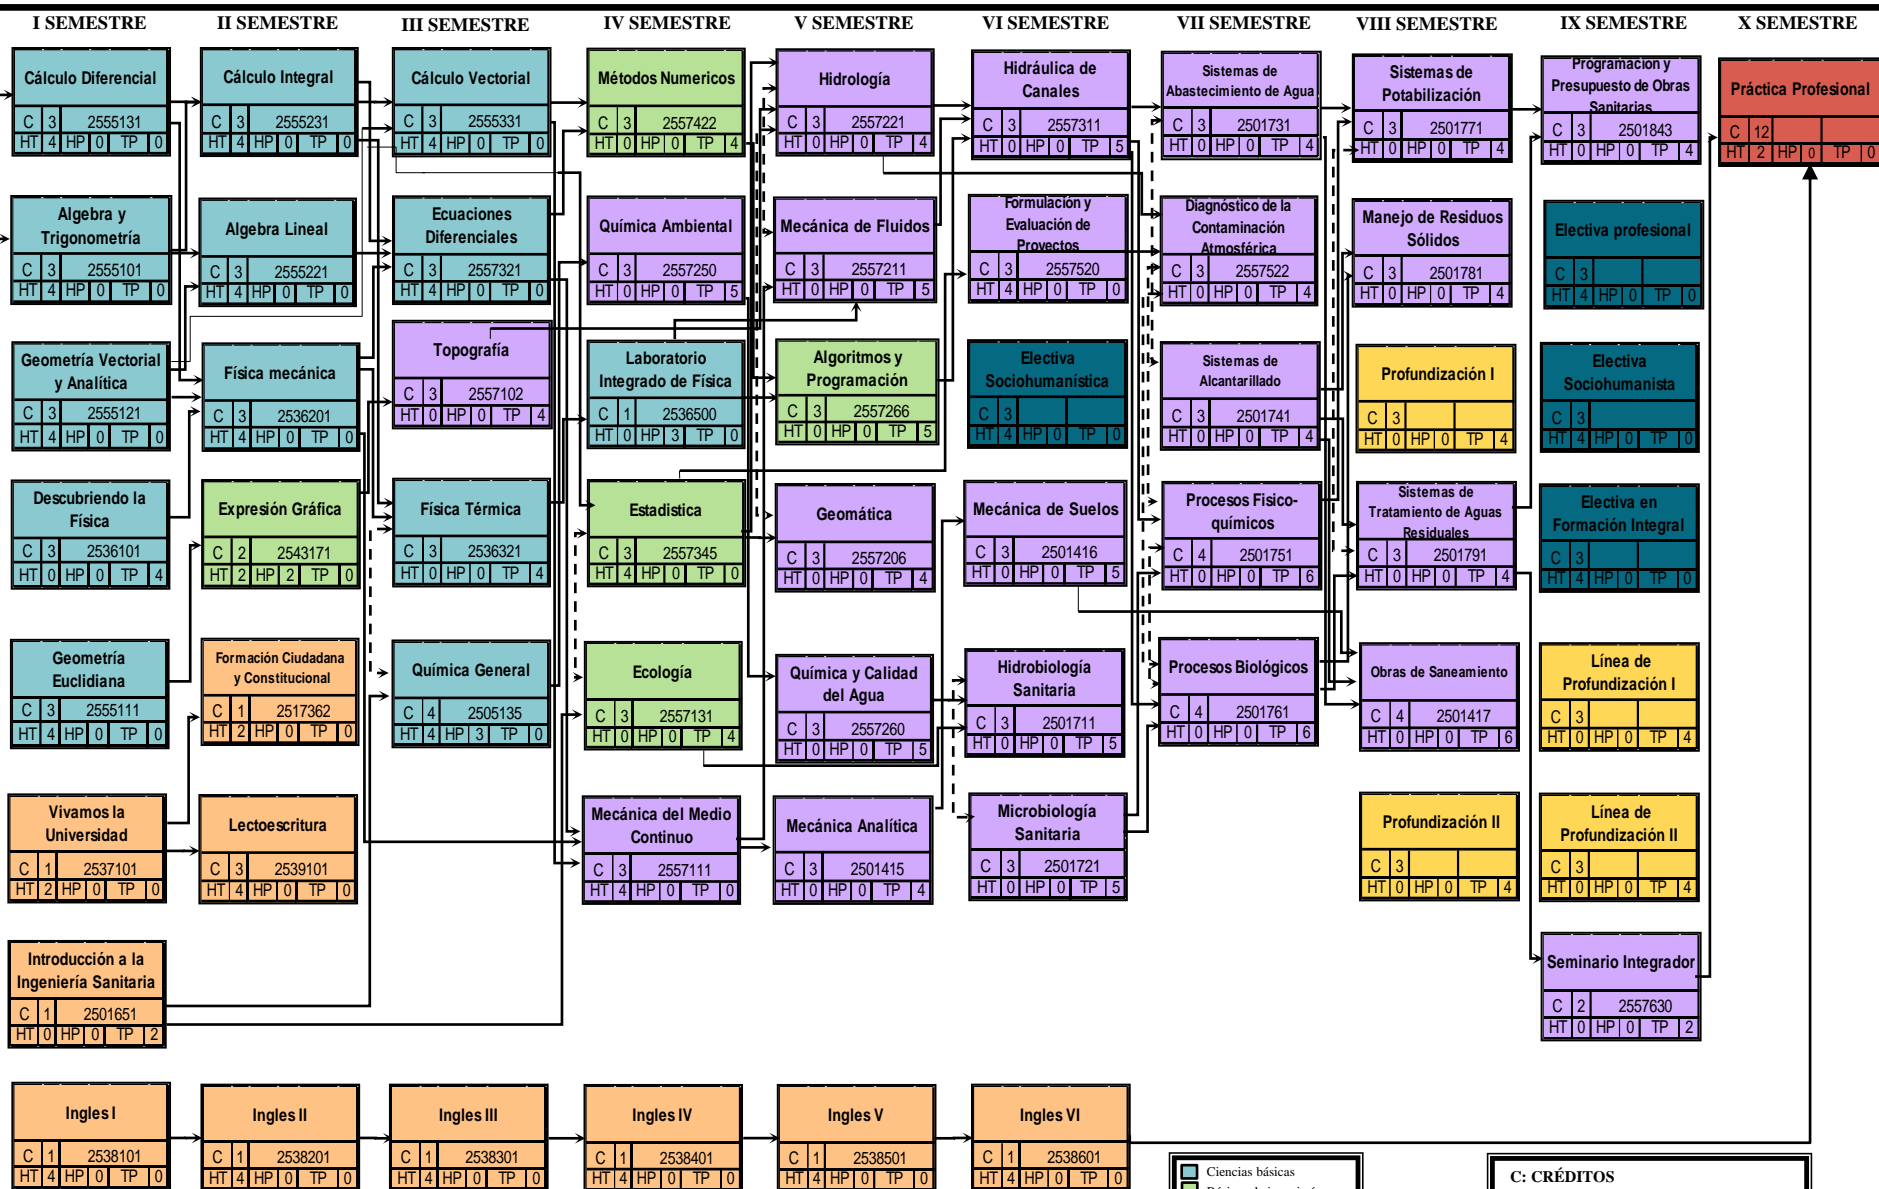

C: CRÉDITOS
HT: HORAS TEÓRICAS
HP: HORAS PRÁCTICAS
TP: HORAS TEÓRICO-PRÁCTICAS

→ PRERREQUISITO

← - - - - - CORREQUISITO

- Ciencias básicas
- Básicas de ingeniería
- Complementarias
- Electivas
- Profundización
- Formación profesional

C: CRÉDITOS
HT: HORAS TEÓRICAS
HP: HORAS PRÁCTICAS
TP: HORAS TEÓRICO-PRÁCTICAS

→ PRERREQUISITO ← - - - - - CORREQUISITO